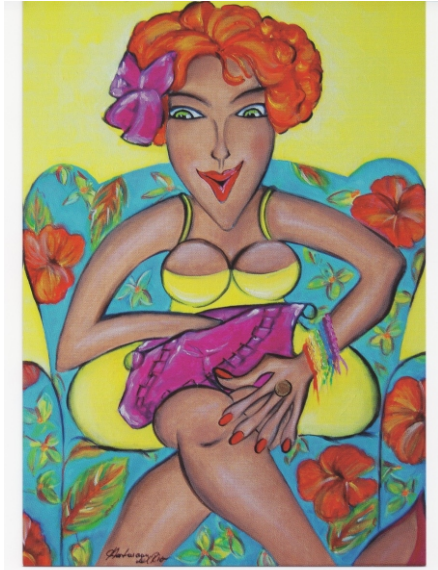

Paulette GERUM