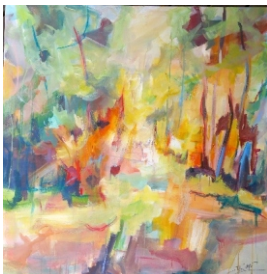

Birgit
GRESHAKE-SCHMIDT

Monika LEHNERTZ

Jack FOURNIER

Daniel JUNG

Invité du Salon

« Artiste autodidacte, c'est dans la peinture, l'huile, l'acrylique, l'aquarelle et le pastel que je m'exprime. Mes œuvres à la limite de l'impressionnisme et de l'abstraction, sont puisées dans mon environnement proche, la nature, l'architecture et des choses simples qui nous entourent dans le but de les sublimer avec une volonté d'en exprimer l'ess entier. Curieux, attiré par la découverte de nouvelles techniques et de nouveaux moyens d'expression, c'est avec naturel que je me lance dans la sculpture. Mon travail joue des mélanges des matières, bois, verre, ardoise, papier et de divers matériaux. C'est animé par un souci d'esthétique puisé dans des ressources intérieures souvent inconnues, que je crée des volumes abstraits où les matières s'opposent et se mélangent, afin de créer une émotion autour de la beauté et de l'esthétique. » Daniel Jung Artiste plasticien, vit à Brumath en Alsace.