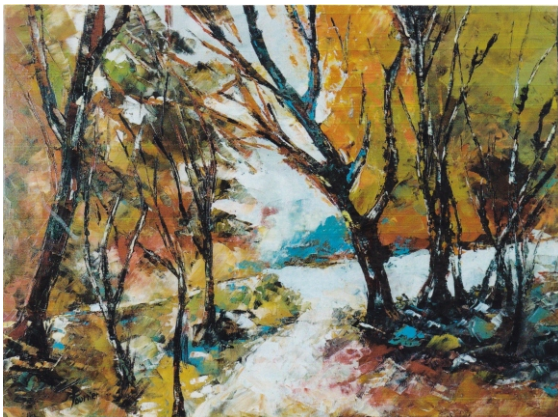

Jack FOURNIER