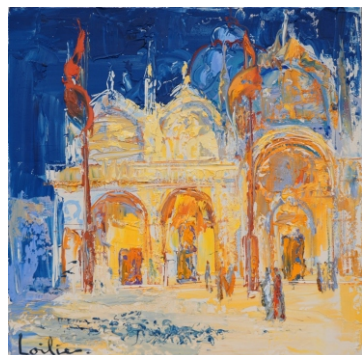

Sociétaire de plusieurs grands salons parisiens, chef du groupe "Transposition figurative" au salon Comparaisons, Hervé Loilier est officier des Palmes académiques et chevalier des Arts et Lettres.

Au sein de ses œuvres, il règne une atmosphère mystique, irréelle, où se rencontre mythologie et histoire. L'artiste cherche avant tout l'esprit de son sujet qu'il retranscrit grâce à son travail des couleurs. Cette peinture chaleureuse et communicative présente un aspect orientalisant, ajoutant toujours plus de mystère à son univers très personnel et spectaculaire.