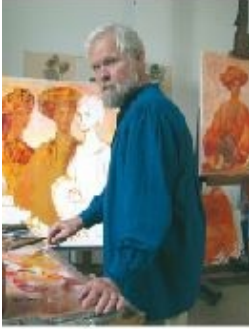

Invité d 'Honneur Hervé LOILIER

Hervé Loilier est un peintre français né à Paris en 1948. Diplômé de l'École polytechnique en 1967 et de l'École nationale supérieure des arts décoratifs, il a été l'élève de Pierre Jérôme et de Lucien Fontanarosa.

Il a exercé le métier de professeur d'arts plastiques à l'École polytechnique de 1973 à 2012, et a toujours réalisé ses œuvres artistiques en parallèle. En 1992, il a créé un cours d'Histoire de l'art à l'École polytechnique et il en a assuré l'enseignement jusqu'à sa retraite en 2012.